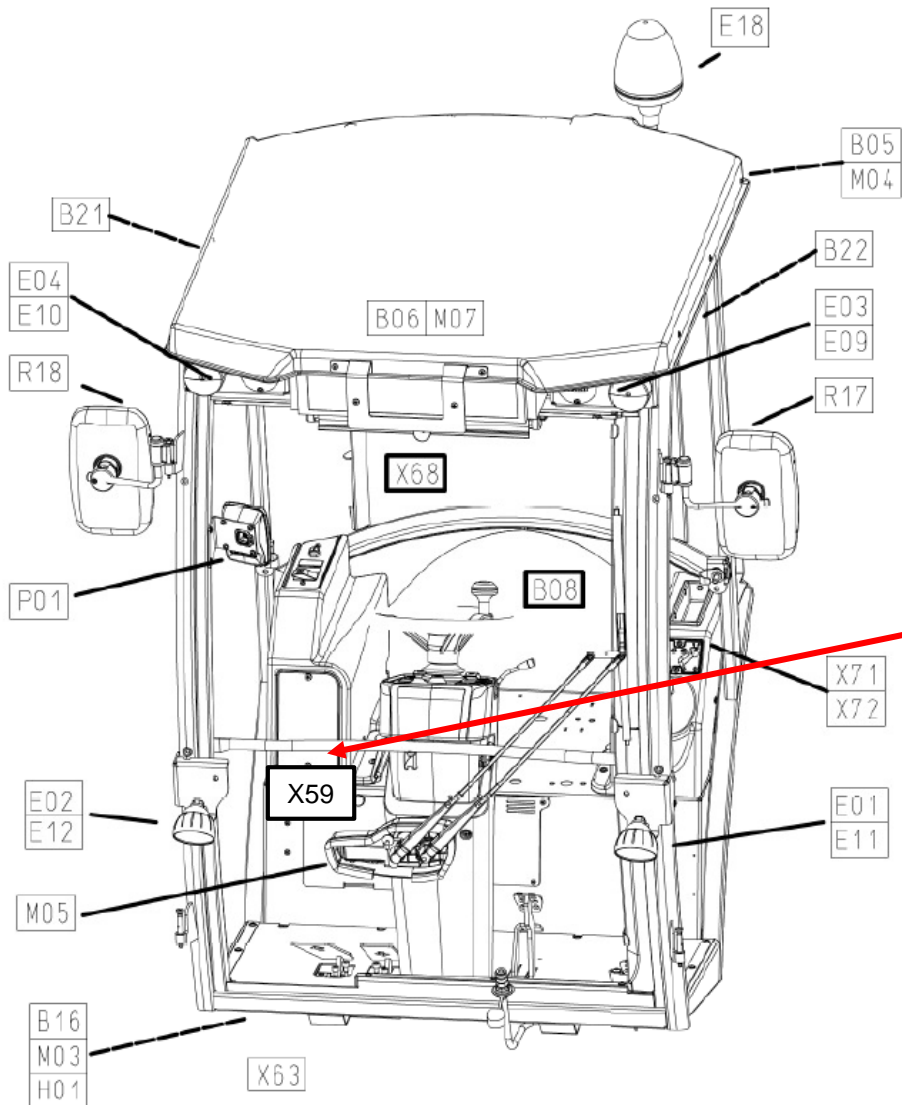

Yanmar Interface, Hako Ersatzteilnummer 03503170, Yanmar Motordiagnose CM 650
Yanmar Interface, Hako spare part number 03503170, Yanmar engine diagnosis CM 650

Einbaulage „ X59 Steckdose 6pol. Diagnose Yanmar “ im Sicherungskasten, Seitenkonsole rechts
Mounting position " X59 socket 6pol. Diagnosis- Yanmar " in fuse box, side console right

Ⓡ front view cabine
Vorderansicht Kabine

Einbaulage „ X59 Steckdose 6pol. Diagnose Yanmar “ im Sicherungskasten, Seitenkonsole rechts
Mounting position " X59 socket 6pol. Diagnosis- Yanmar " in fuse box, side console right

X59 Steckdose 6pol. Diagnose Yanmar
X59 Diagnosis Yanmar, socket (plug) 6 pole

X59 mit angeschlossenem Diagnosekabel zum Yanmar Interface
X59 with connected diagnosis cable to Yanmar- Interface