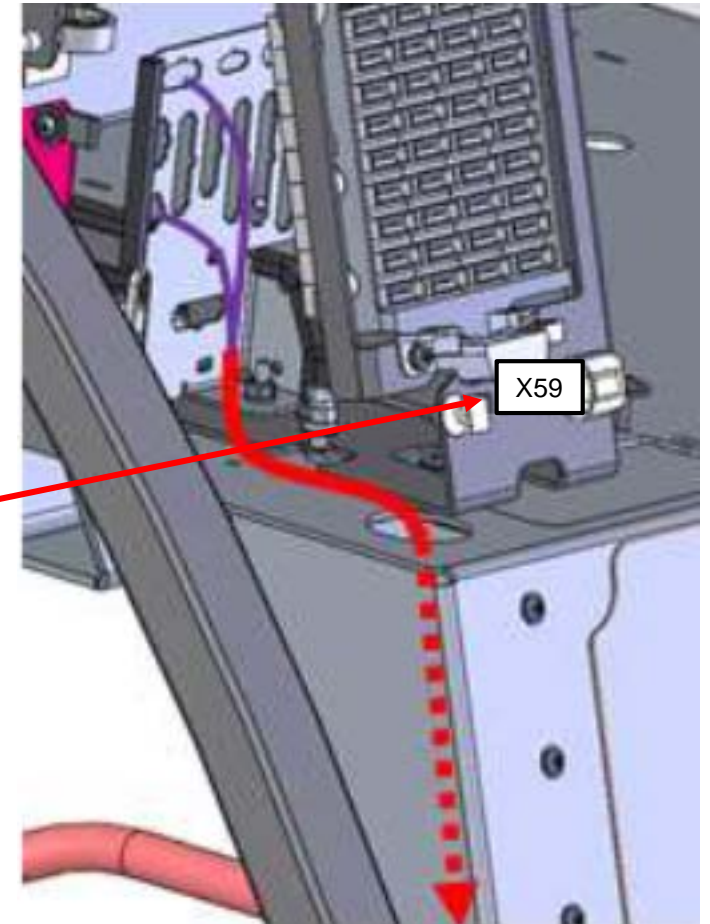

Yanmar Interface, Hako Ersatzteilnummer 03503170, Yanmar Motordiagnose CM 650
Yanmar Interface, Hako spare part number 03503170, Yanmar engine diagnosis CM 650

Einbaulage „ X59 Steckdose 6pol. Diagnose Yanmar “ im Sicherungskasten, Seitenkonsole rechts
Mounting position " X59 socket 6pol. Diagnosis- Yanmar " in fuse box, side console right

Ⓡ front view cabine
Vorderansicht Kabine

Einbaulage „ X59 Steckdose 6pol. Diagnose Yanmar “ im Sicherungskasten, Seitenkonsole rechts
Mounting position " X59 socket 6pol. Diagnosis- Yanmar " in fuse box, side console right

X59 Steckdose 6pol. Diagnose Yanmar
X59 Diagnosis Yanmar, socket (plug) 6 pole

X59 mit angeschlossenem Diagnosekabel zum Yanmar Interface
X59 with connected diagnosis cable to Yanmar- Interface